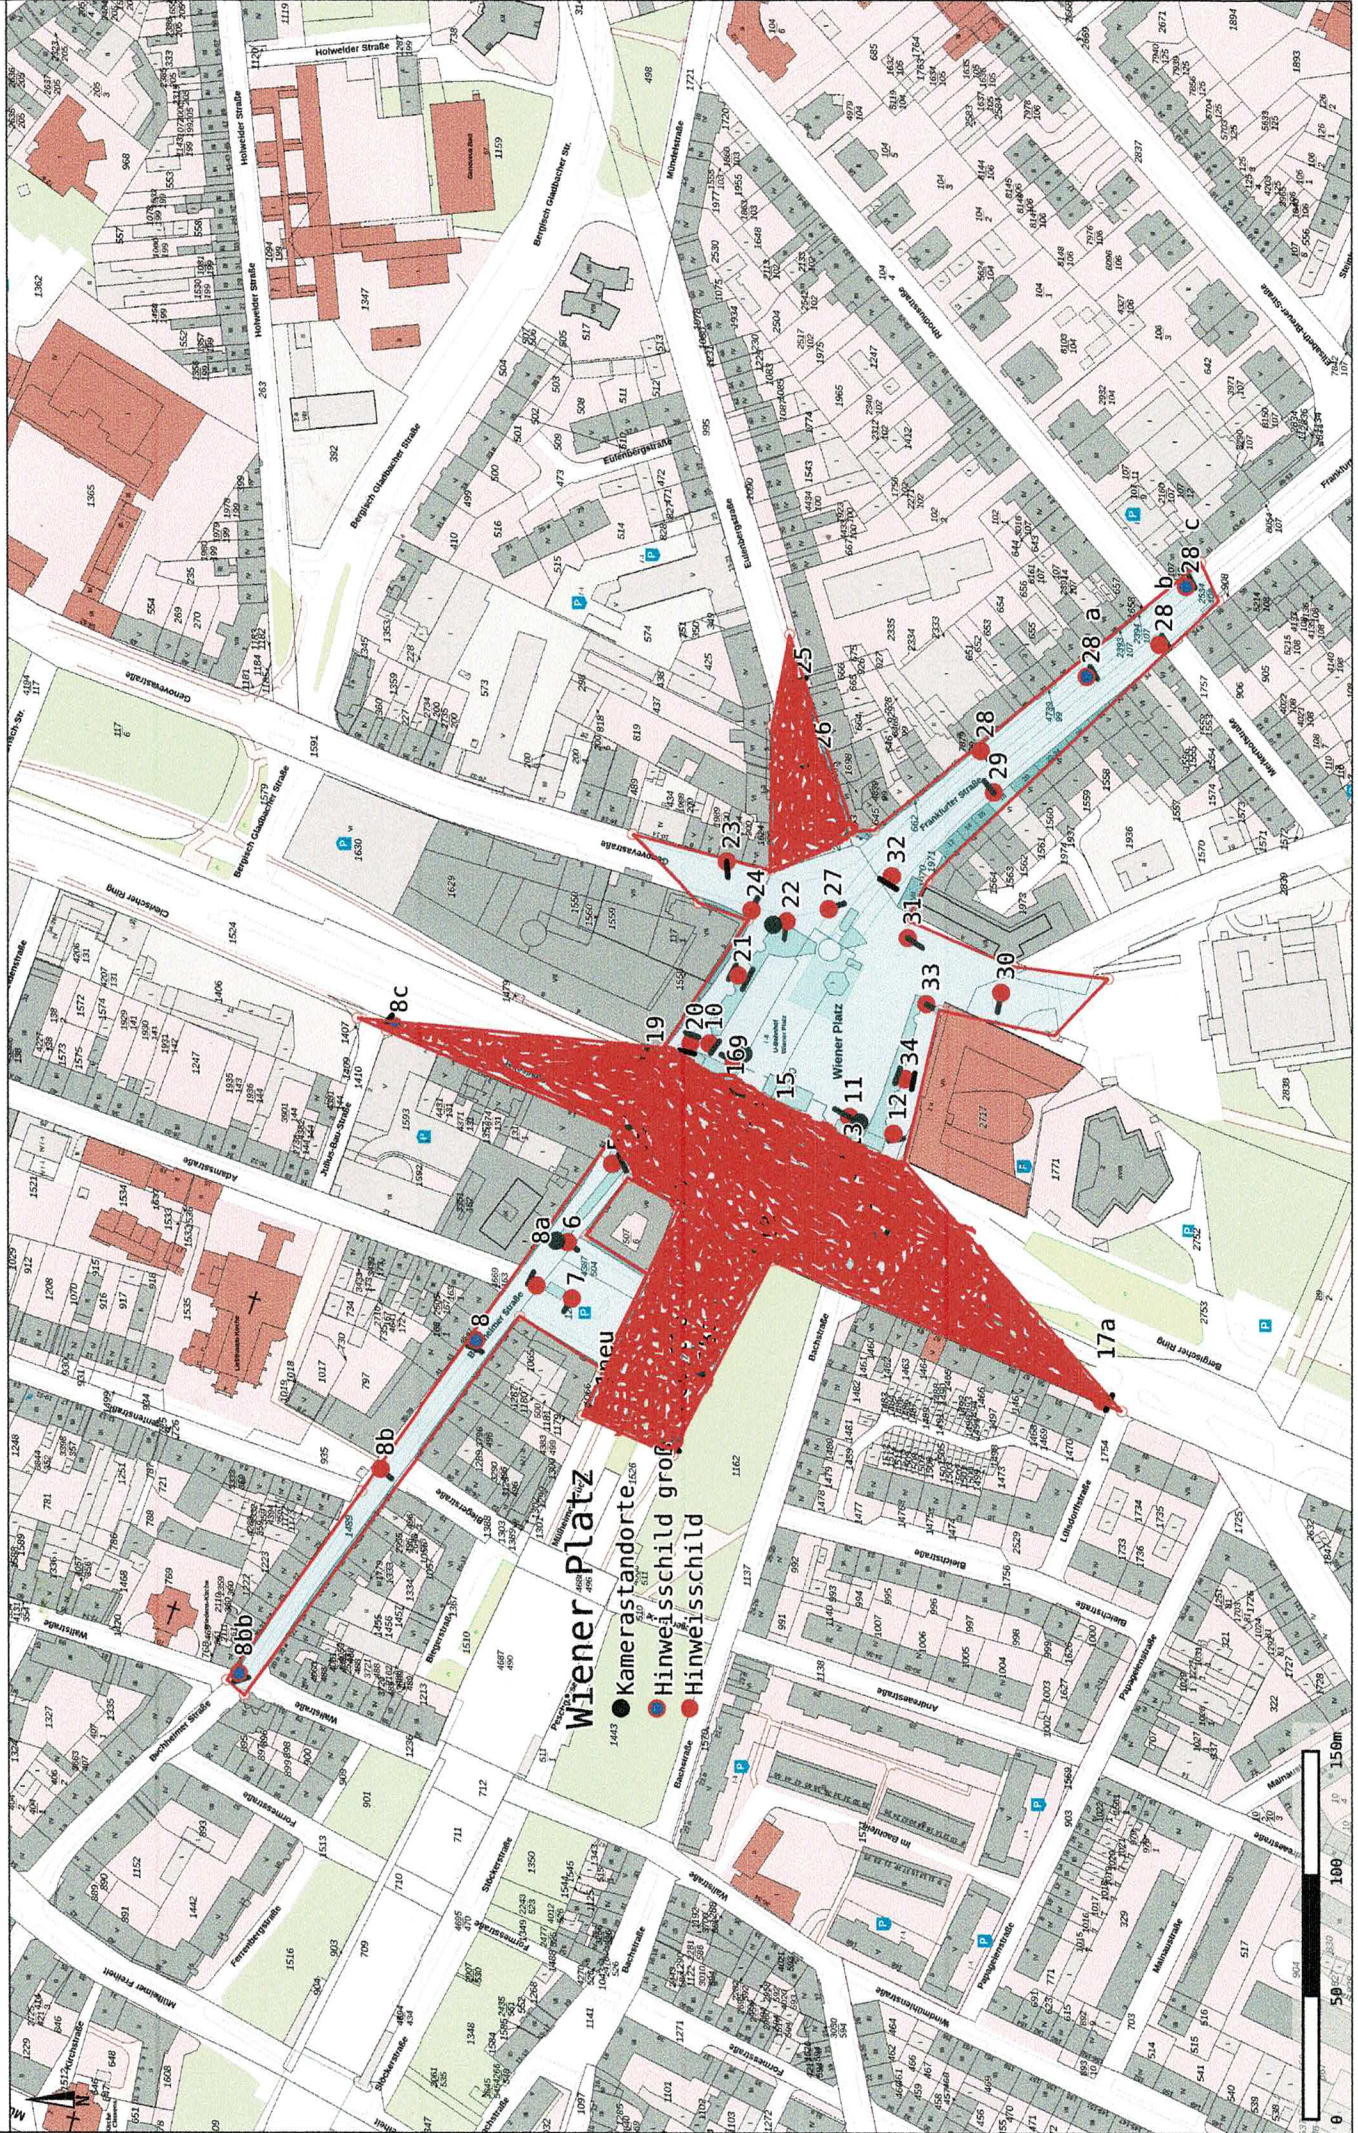

Wiener Platz
● Kamerastandorte
● Hinweisschild groß
● Hinweisschild