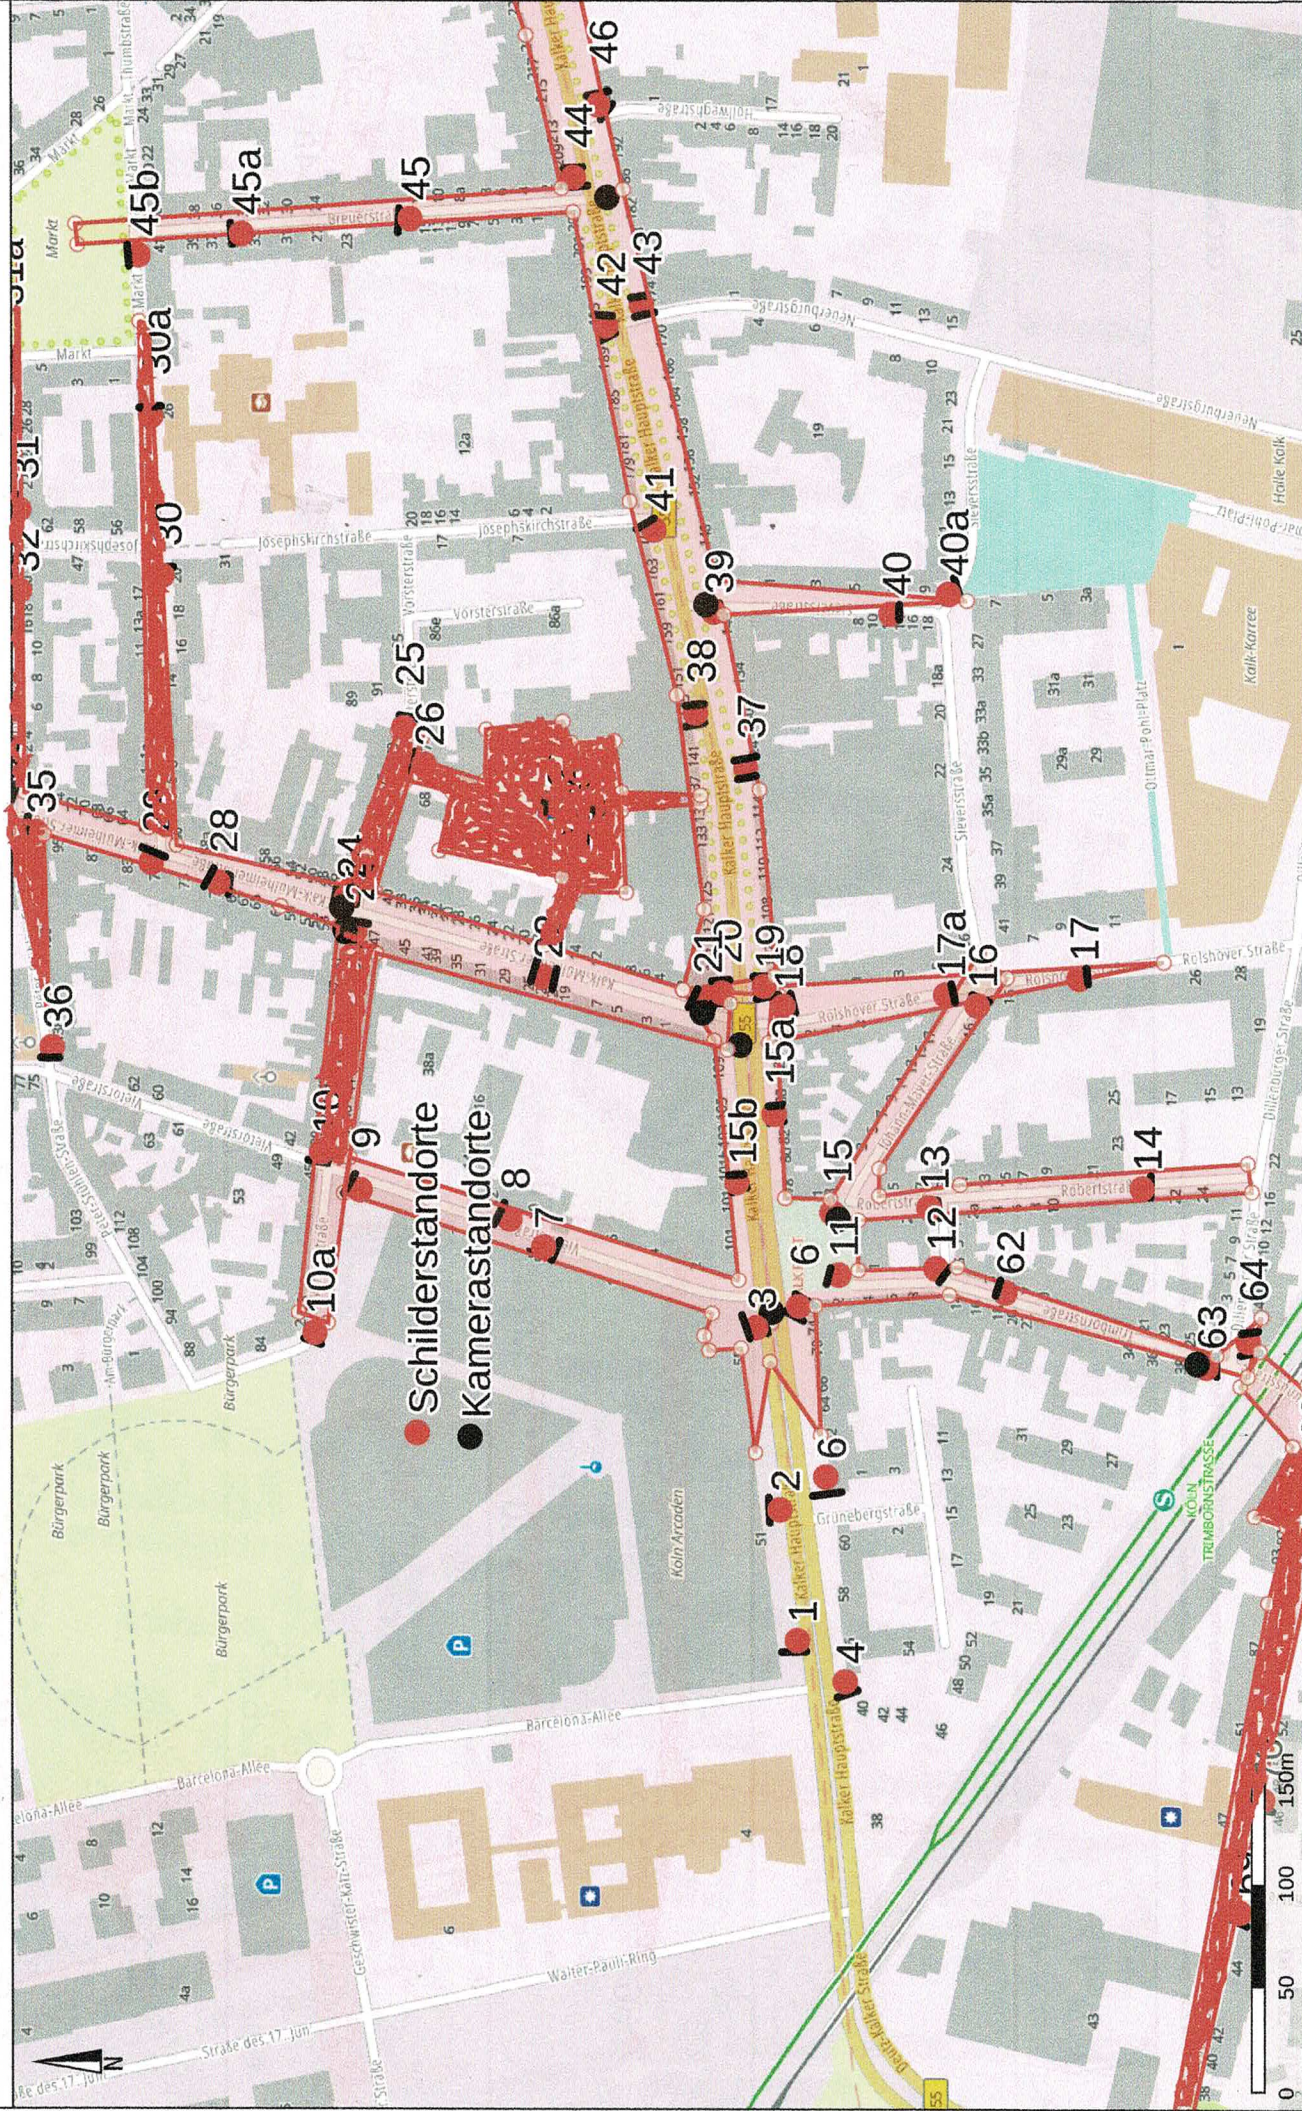

Dieser Ausdruck wurde mit TIM-online (www.tim-online.nrw.de) am 02.08.2024 um 14:57 Uhr erstellt.

Land NRW 2024 - Keine amtliche Standardausgabe. Es gelten die auf den Folgeseiten angegebenen Nutzungs- und Lizenzbedingungen der dargestellten Geodatendienste.

- Schilderstandorte
- Kamerastandorte