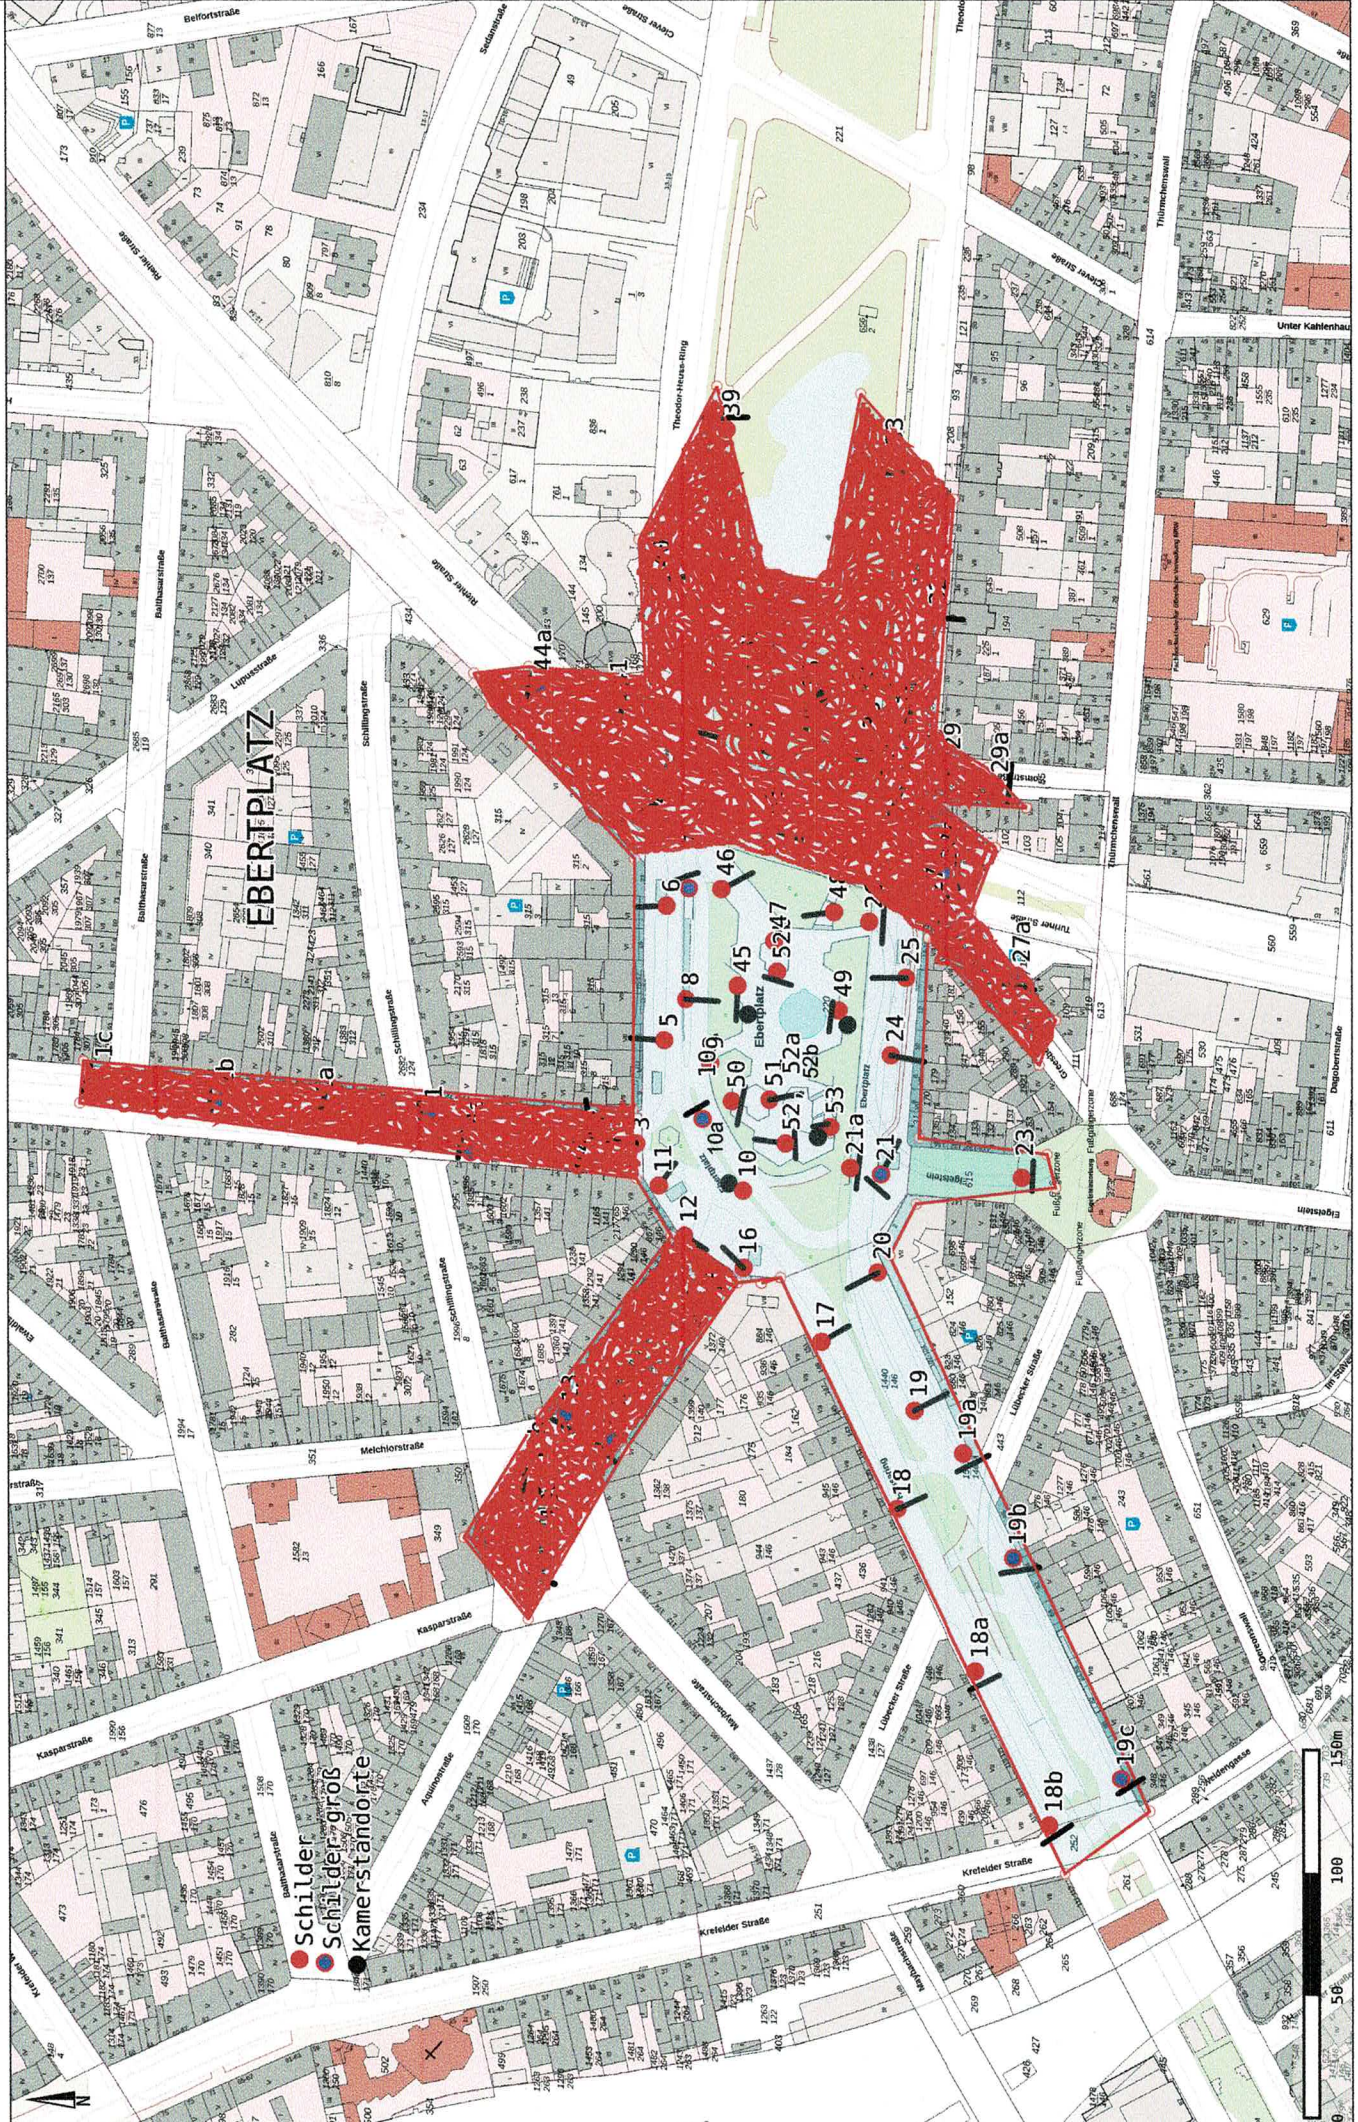

Dieser Ausdruck wurde mit TIM-online ([www.tim-online.nrw.de](http://www.tim-online.nrw.de)) am 28.10.2023 um 16:48 Uhr erstellt.  
Land NRW 2023 - Keine amtliche Standortangabe. Es gelten die auf den Folienlisten angegebenen Maßstab- und Lizenzbedingungen der entsprechenden Cockpitdatenbank.

Schilder  
Schildergröße  
Kamerastandorte